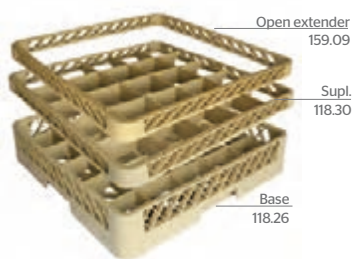

### Dishwasher racks

PP - Beige

Para obtener la altura deseada, añadir a la base tantos suplementos como sean necesarios (+4 cm cada uno).

Para obter a altura desejada, acrescentar à base os suplementos necessários para tal (+4 cm cada um).

Rack extenders can be added to reach desired height (+4 cm each one).

**Apilables**  
**Empilháveis**  
**Stackable**

Fácilmente apilables.  
Fácil para empilhar.  
Stackable.

**Perfil abierto**  
**Perfil aberto**  
**Open profile**

Con gancho de seguridad. Com pino de segurança. With snap-fit extenders.

**Cómodo transporte y entrega**  
**Fácil de transportar e entregar**  
**Convenient handling & delivery**

Las asas en los 4 lados permiten un cómodo transporte y entrega. As asas em cada lado da base permitem transporte e entrega com mais comodidade. The handles on all 4 sides allow comfortable handling & delivery.