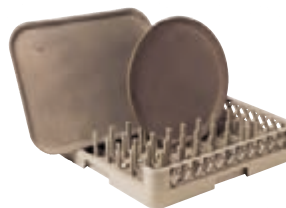

**49 Comp.**  
**118.28** - 50 x 50 x 10 cm  
Para vasos-copas  
Para copos-cálices  
For glasses: Ø 6 cm max.  
**24,00€/U**

### Bases varias várias miscellaneous

CARTON: 6 U  
PACK / MINIM: 1 U

**Objetos hondos**  
**Objetos baixos**  
**Deep objects**  
**118.38**  
50 x 50 x 10 cm  
**18,00€/U**

**Platos / bandejas < 45 cm largo**  
**Pratos / bandejas < 45 cm long.**  
**Plates / trays < 45 cm long.**  
**118.43**  
50 x 50 x 10 cm  
**20,50€/U**

**Bandejas > 45 cm (abierto 1 lado)**  
**Bandejas > 45 cm (abierto 1 lado)**  
**Trays > 45 cm long. (open 1 side)**  
**118.35**  
50 x 50 x 10 cm  
**21,00€/U**

**Cubiertos**  
**Talheres**  
**Cutlery**  
**118.37**  
50 x 50 x 10 cm  
**20,00€/U**