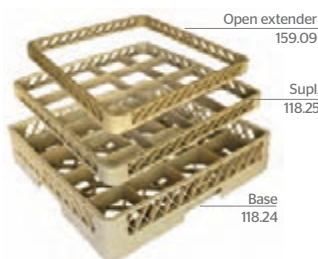

### Dishwasher racks

PP - Beige

Para obtener la altura deseada, añadir a la base tantos suplementos como sean necesarios (+4 cm cada uno).

Para obter a altura desejada, acrescentar à base os suplementos necessários para tal (+4 cm cada um).

Rack extenders can be added to reach desired height (+4 cm each one).

**Apilables**  
**Empilháveis**  
**Stackable**

Fácilmente apilables.  
Fácil para empilhar.  
Stackable.

**Perfil abierto**  
**Perfil aberto**  
**Open profile**

Con gancho de seguridad. Com pino de segurança. With snap-fit extenders.

**Cómodo transporte y entrega**  
**Fácil de transportar e entregar**  
**Convenient handling & delivery**

Las asas en los 4 lados permiten un cómodo transporte y entrega. As asas em cada lado da base permitem transporte e entrega com mais comodidade. The handles on all 4 sides allow comfortable handling & delivery.