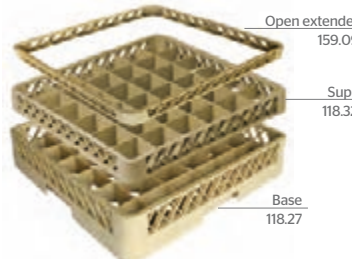

### Dishwasher racks

PP - Beige

Para obtener la altura deseada, añadir a la base tantos suplementos como sean necesarios (+4 cm cada uno).

Para obter a altura desejada, acrescentar à base os suplementos necessários para tal (+4 cm cada um).

Rack extenders can be added to reach desired height (+4 cm each one).

**Apilables**  
**Empilháveis**  
**Stackable**

Fácilmente apilables.  
Fácil para empilhar.  
Stackable.

**Perfil abierto**  
**Perfil aberto**  
**Open profile**

Con gancho de seguridad. Com pino de segurança. With snap-fit extenders.

**Cómodo transporte y entrega**  
**Fácil de transportar e entregar**  
**Convenient handling & delivery**

Las asas en los 4 lados permiten un cómodo transporte y entrega. As asas em cada lado da base permitem transporte e entrega com mais comodidade. The handles on all 4 sides allow comfortable handling & delivery.