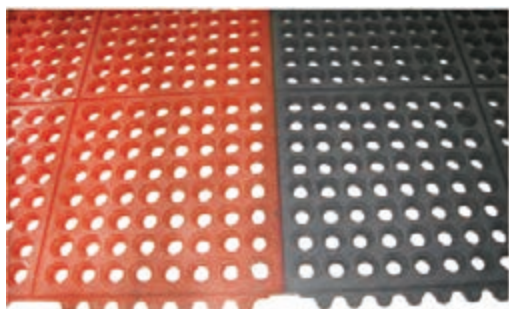

Esteras antifatiga y de seguridad Tapetes antifadiga e de segurança Security & anti-fatigue mats

“Drainage”

CARTON / MINIM: 1 U

Resisten la grasa. Amortiguan la caída de objetos.
Confortables. Caucho flexible. No resbalan ni mojadas.
Resistente à gordura. Amortecem a queda de objectos.
Confortáveis. borracha flexível. Não deslizam mesmo molhadas.
Greaseproof. Cushions falling objects. Comfortable. Flexible rubber. Don't slip, even when wet.

Roja
Vermelha
Red
134.46
152,4 x 91,4 x 1,2 cm
69,00€/U

Negra
Preta
Black
134.47
152,4 x 91,4 x 1,2 cm
39,00€/U

“Interlocking”

CARTON / MINIM: 1 U

Roja Vermelho Red
134.48
91,4 x 91,4 x 1,4 cm
39,00€/U

Negra Preto Black
134.49
91,4 x 91,4 x 1,4 cm
26,00€/U

Se conectan entre sí
Conectividade entre si
Interlocking

Carro de platos Carro de pratos Dish cart

152.02
102 x 80,3 x 82 cm
Plástico / Plastic
Gris / Cinza / Grey
CARTON / MINIM: 1 U
938,00€/U