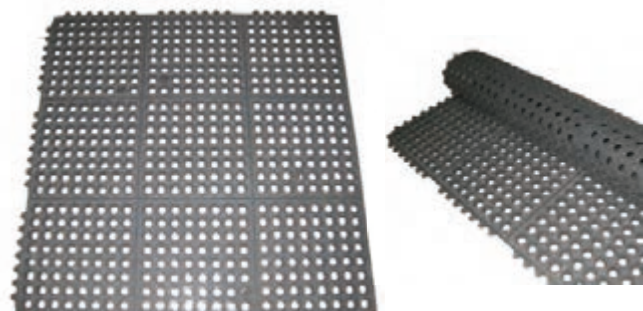

Esteras antifatiga y de seguridad Tapetes antifadiga e de segurança Security & anti-fatigue mats

“Drainage”

CARTON / MINIM: 1 U

Resisten la grasa. Amortiguan la caída de objetos.
Confortables. Caucho flexible. No resbalan ni mojadas.
Resistente à gordura. Amortecem a queda de objectos.
Confortáveis. borracha flexível. Não deslizam mesmo molhadas.
Greaseproof. Cushions falling objects. Comfortable. Flexible rubber. Don't slip, even when wet.

Roja
Vermelha
Red
134.46
152,4 x 91,4 x 1,2 cm
69,00€/U

Negra
Preta
Black
134.47
152,4 x 91,4 x 1,2 cm
39,00€/U

“Interlocking”

CARTON / MINIM: 1 U

Roja Vermelho Red
134.48
91,4 x 91,4 x 1,4 cm
39,00€/U

Negra Preto Black
134.49
91,4 x 91,4 x 1,4 cm
26,00€/U

Se conectan entre sí
Conectividade entre si
Interlocking

Carro de platos Carro de pratos Dish cart

152.02
102 x 80,3 x 82 cm
Plástico / Plastic
Gris / Cinza / Grey
CARTON / MINIM: 1 U
938,00€/U