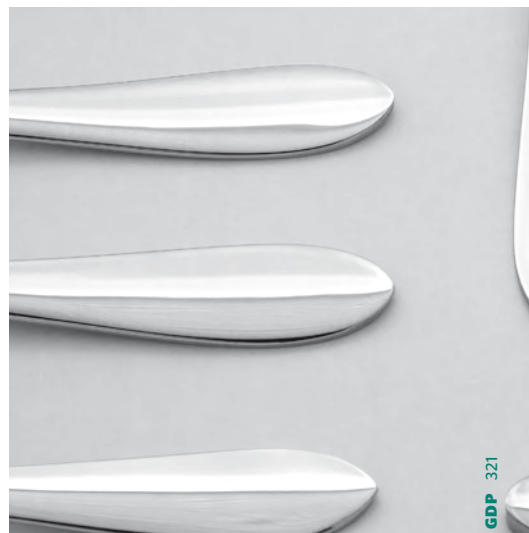

CODE	Descripción Descrição Description	Tamaño Tamanho Size	Grosor Espesura Thickness	€

Marlene

Acero / Aço / Steel 18%
Inox / Stainless steel

419.85	Cuchara de mesa / Colher de mesa / Soup spoon	19,5 cm	2,2 mm	34,00€/12 U
419.86	Tenedor de mesa / Garfo de mesa / Fork	19,5 cm	2,2 mm	31,00€/12 U
419.87	Cuchillo de mesa / Faca de mesa / Knife	21 cm	2,2 mm	47,00€/12 U
419.88	Cuchara de postre / Colher de sobremesa / Dessert spoon	18,8 cm	2,2 mm	33,00€/12 U
419.89	Tenedor de postre / Garfo de sobremesa / Dessert fork	18,5 cm	2,2 mm	26,00€/12 U
419.90	Cuchillo de postre / Faca de sobremesa / Dessert knife	20,5 cm	2,2 mm	36,00€/12 U
419.91	Tenedor de pescado / Garfo peixe / Fish fork	19,8 cm	2,2 mm	31,00€/12 U
419.92	Cuchillo de pescado / Faca peixe / Fish knife	21,5 cm	2,2 mm	38,00€/12 U
419.93	Cucharilla de moka / Colher de chá / Teaspoon	10 cm	2,2 mm	15,00€/12 U
419.94	Cucharilla de café / Colher de café / Teaspoon	14 cm	2,2 mm	21,00€/12 U

Spiga

Acero / Aço / Steel
Inox / S. Steel 18/10

112.05	Cuchara de mesa / Colher de mesa / Soup spoon	21,6 cm	3/2,2 mm	41,50€/12 U
112.06	Tenedor de mesa / Garfo de mesa / Fork	21,7 cm	3/2,2 mm	41,50€/12 U
112.08	Cuchillo de mesa / Faca de mesa / Knife	22,3 cm	3/2,2 mm	46,50€/12 U
112.10	Cuchara de postre / Colher de sobremesa / Dessert spoon	18,4 cm	3/2,2 mm	35,00€/12 U
112.12	Tenedor de postre / Garfo de sobremesa / Dessert fork	18,6 cm	3/2,2 mm	35,00€/12 U
112.14	Cuchillo de postre / Faca de sobremesa / Dessert knife	19 cm	3/2,2 mm	41,50€/12 U
112.16	Tenedor de pescado / Garfo peixe / Fish fork	21,2 cm	3/2,2 mm	41,50€/12 U
112.17	Cuchillo de pescado / Faca peixe / Fish knife	22,7 cm	3/2,2 mm	45,00€/12 U
112.18	Cucharilla de café / Colher de café / Teaspoon	14,3 cm	3/2,2 mm	23,00€/12 U

Atlanta

Acero / Aço / Steel
Inox / S. Steel 18/10