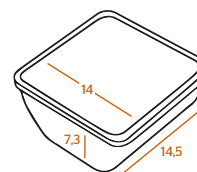

Compartimentos Compartments

133.73 - (1/3)
14 x 14,5 x 7,3 cm
PP
Blanco / Branco / White
CARTON: 12 U
1,40€/U

Dispensadores de jarabes

Dispensadores de concentrados

Syrup dispensers

Cristal + zinc cromado
Vidro + zinc cromado
Glass + chroming zinc
CARTON: 24 U
PACK / MINIM: 1 U

117.31 - 220 ml
7,10€/U

117.35 - 480 ml
9,30€/U