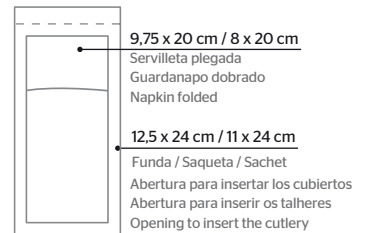

Servilletas enfundadas individualmente Guardanapos embalados individualmente Individually wrapped napkins

Servilletas "Canguro" en fundas de PP transparentes + celulosa blanca dorso
Guardanapos "Canguro" em saquetas de PP transparentes + celulose branca verso
"Kangaroo" napkins, wrapped in clear PP + white cellulose verso

CARTON / MINIM: 300 U

Abierto Aberta Open	40 x 39 cm	40 x 32 cm
Plegada Dobrado Folded	9,75 x 20 cm	8 x 20 cm
Blanco Branco White	*217.87	*217.88
	75,00€/1.000 U	65,00€/1.000 U

Pastel

Marfil Marfim Ivory	*217.90	*217.94
Clementina Clémentine Clementine	*217.92	*217.96
Verde anís Vert Anis Aniseed green	*217.91	*217.95
Gris Ginza Grey	*217.89	*217.93
	88,00€/1.000 U	78,00€/1.000 U

Vivos Bright

Rojo Vermelho Red	*217.78	*217.83
Burdeos Bordeaux Burgundy	*217.79	*217.84
Azul marino Azul marinho Navy blue	*217.81	*217.86
Chocolate	*217.80	*217.85
Negro Preto Black	*217.77	*217.82
	90,00€/1.000 U	80,00€/1.000 U