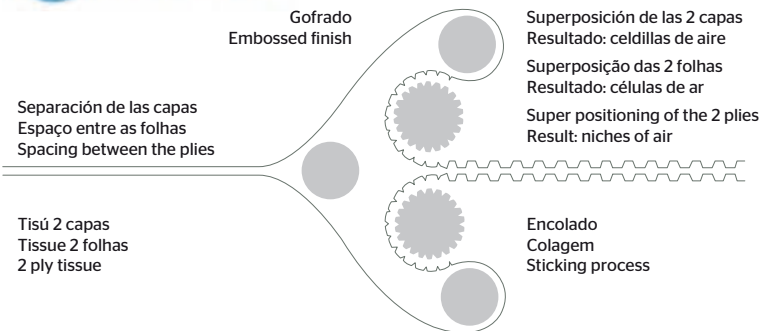

TISSUE DOUBLE POINT®

Las servilletas Double Point® están fabricadas con un sistema productivo que se basa en encolar dos capas de papel mediante micropuntos. Este sistema de encolado permite a las servilletas ganar volumen y suavidad y las hace muy atractivas para el consumidor. El precio de las servilletas Double Point® es ligeramente superior a las servilletas dos capas y cuestan la mitad que las de airlaid.

Os guardanapos Double Point® são fabricados com um sistema que se baseia em colar 2 folhas de papel mediante micropontos. Este sistema de colagem permite que os guardanapos sejam mais macios e volumosos, o que os torna mais atractivos ao consumidor. O preço dos guardanapos Double Point® é ligeiramente superior ao de 2 folhas e custa a metade dos de airlaid.

Double Point® napkins are manufactured with a production system based on the glueing of two plies of paper by micro points. This glueing process allows the plies to become both more voluminous and smooth, lending to a beautifully shaped napkin. The price of Double Point® napkins is slightly higher to the 2 ply napkins and are half the price of the airlaid napkins.