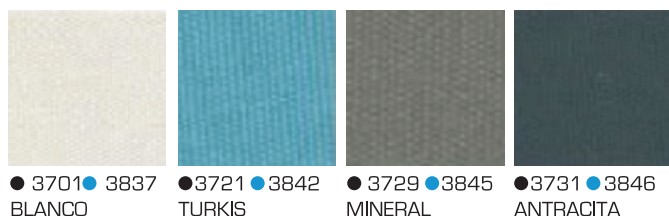

AGORA LISO

(agora) 100% SOLUTION DYED ACRYLIC

AGORA PANAMÁ

Diseño

NIZA

- Silla apilable
- Estructura metálica revestida de tecnopolímero inyectado
- Carcasa en tecnopolímero
- Dimensiones 44x54x80 cm

- 98 €