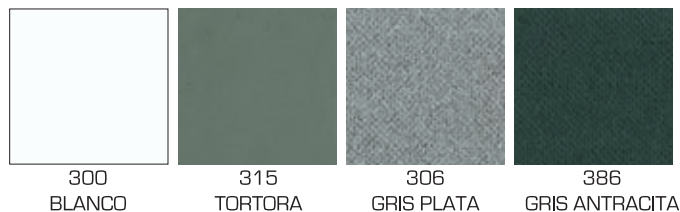

COMPOSICIÓN

87% Vinilo 13% Poliéster