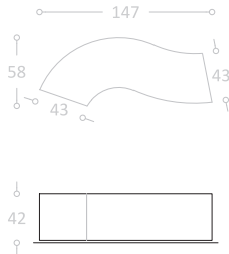

MR80
MR80-PUFF
Puff Redondo

PUFF SNK Y OTROS

Dimensiones

SNK D
Puff Snake

SNK I
Puff Snake

PML
Puff Media Luna

PREC 2
Puff Recto

	SC Seatech-Class	SL Seatech-Lite	AL Agora Liso	AP Agora Panamá
MC75	296 €	306 €	310 €	320 €
MC90	403 €	413 €	420 €	432 €
MREC	288 €	297 €	302 €	311 €
MR45	280 €	285 €	289 €	294 €
MR60	223 €	230 €	233 €	239 €
MR80	375 €	382 €	385 €	393 €
MC75-PUFF	285 €	294 €	299 €	309 €
MC90-PUFF	391 €	402 €	408 €	420 €
MREC -PUFF	289 €	297 €	302 €	311 €
MR45-PUFF	276 €	281 €	284 €	290 €
MR60-PUFF	215 €	222 €	225 €	232 €
MR80-PUFF	362 €	368 €	373 €	380 €
MR200-PUFF	1269 €	1297 €	1314 €	1345 €
SKN I/SKN D	536 €	553 €	563 €	581 €
PREC 2-150	379 €	390 €	396 €	408 €
PREC 2-100	356 €	364 €	369 €	378 €
PCUAD-45	226 €	231 €	234 €	240 €
PML	576 €	592 €	601 €	619 €