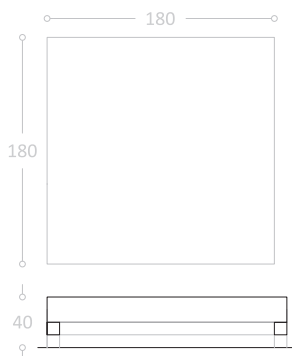

Dimensiones