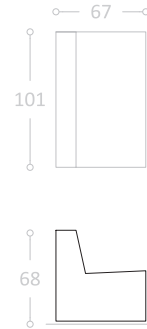

S3P SOL
Sofá 3 Plazas