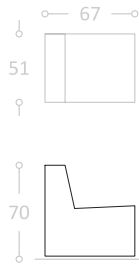

SOL

Dimensiones

S1P SOL
Sofá 1 Plaza

S3P SOL
Sofá 3 Plazas

	SC Seatech-Class	SL Seatech-Lite	AL Agora Liso	AP Agora Panamá
S1P SOL	426 €	437 €	442 €	453 €
S2P SOL	618 €	632 €	639 €	653 €
S3P SOL	747 €	765 €	776 €	795 €
R SOL	549 €	561 €	568 €	582 €