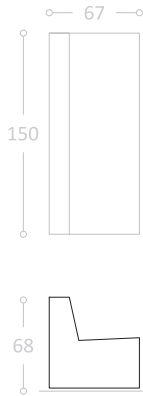

SOL

Dimensiones

S1P SOL
Sofá 1 Plaza

S3P SOL
Sofá 3 Plazas

	SC Seatech-Class	SL Seatech-Lite	AL Agora Liso	AP Agora Panamá
S1P SOL	426 €	437 €	442 €	453 €
S2P SOL	618 €	632 €	639 €	653 €
S3P SOL	747 €	765 €	776 €	795 €
R SOL	549 €	561 €	568 €	582 €