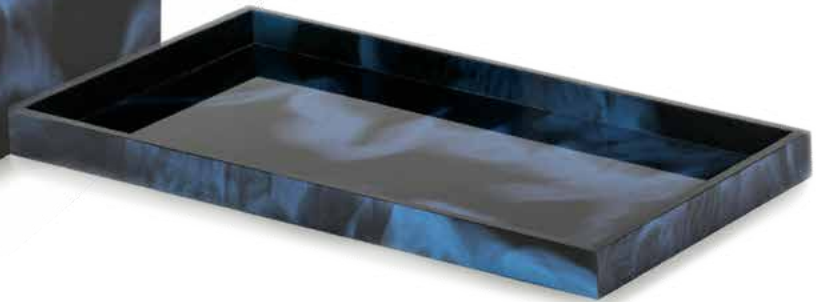

0334.AZÚL/NEGRO BANDEJA SET DE BAÑO METACRILATO

🇬🇧 Metacrylate restroom set tray
🇫🇷 Ensemble de salle de bain Metacrylate

Ref.	Material	Medida	PVP
0334	Metacrilato	25 x 14 x 2 cm.	36,70€

METACRILATO 5 mm.

0334.AZÚL/NEGRO CAJA PAÑUELOS TISSUE

🇬🇧 Tissue box in metacrylate
🇫🇷 Boîte en tissu en méthacrylate

Ref.	Material	Medida	PVP
0334	Metacrilato	13 x 13 x 13 cm.	22,10€

METACRILATO 5 mm.