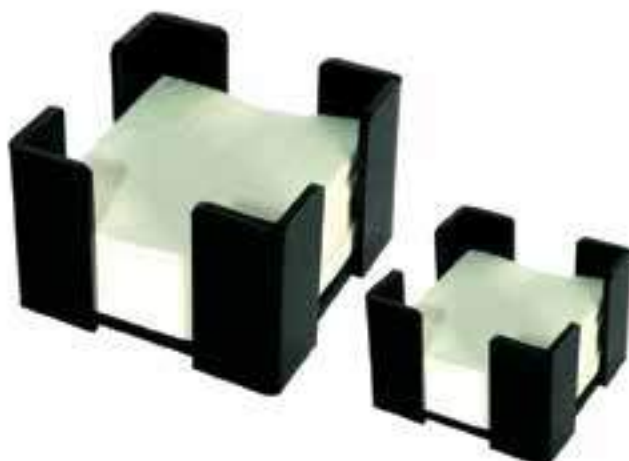

4-Corners gumming PVC napkin holder 
Porte-serviettes PVC gommé 4 angles 

Ref.	Material	Medidas	PVP
0651	PVC ENGOMADO	10,5x10,5x6 cm	6,62€
0652	PVC ENGOMADO	10,5x10,5x10 cm	6,82€

EN CAJA
5 mm. PVC ENGOMADO · PARA SERVILLETA DE 20x20 cm
PARA MÁS DE 100 UNIDADES CONSULTAR PRESUPUESTO