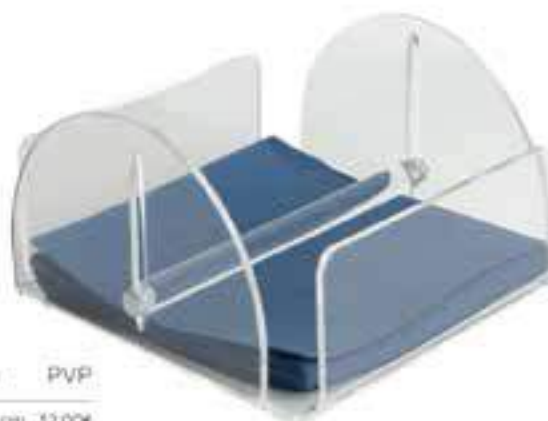

0667 - 0668 SERVILLETERO BUFET CON BARRA

Buffet napkin holder with rod 🇬🇧
Porte-serviette buffet avec barre 🇫🇷

Ref.	Material	Color	Embalaje	Grosor	Medida	PVP
0667.TRANS	METACRILATO	TRANSPARENTE	EN CAJA	5 mm	20x20x13/9 cm	32,00€
0668.TRANS	METACRILATO	TRANSPARENTE	EN CAJA	5 mm	15x15x13/9 cm	26,60€