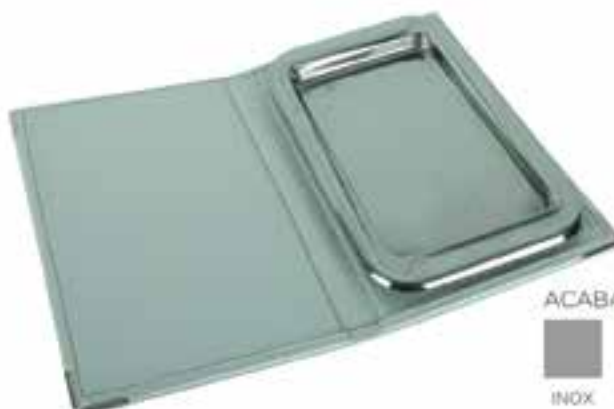

PORTABANDEJAS CAMBIO INOX · COBRE · GRAFITO

Bill holder

Porte-plateau changement

Ref.	Material	Medida	PVP/Un
9293.INOX	TELA VINILICA	22 x 13 cm.	19,00€
9293.COBRE	TELA VINILICA	22 x 13 cm.	25,40€
9293.GRAFITO	TELA VINILICA	22 x 13 cm.	25,40€

PRESENTACIÓN EN CAJA DE 3 UNIDADES

*OPCIÓN DE SER PINZA O SIN PINZA
INDICAR EN EL PEDIDO
*EN CASO DE NO SER INDICADO
EL ACABADO STANDARD ES SIN PINZA