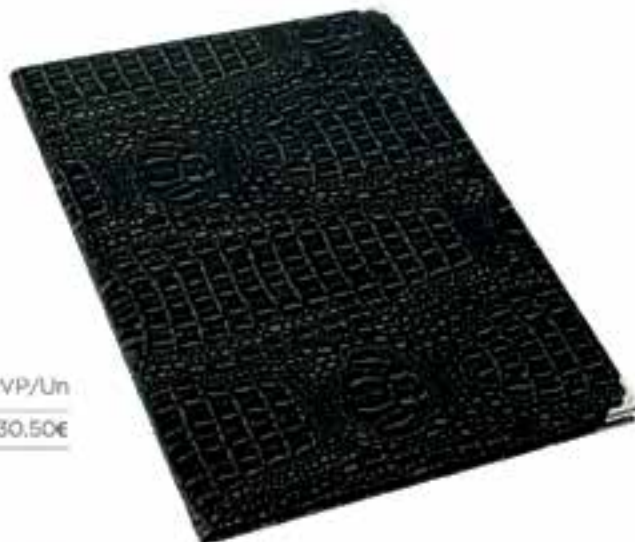

COLORES DE LA GAMA DANDY