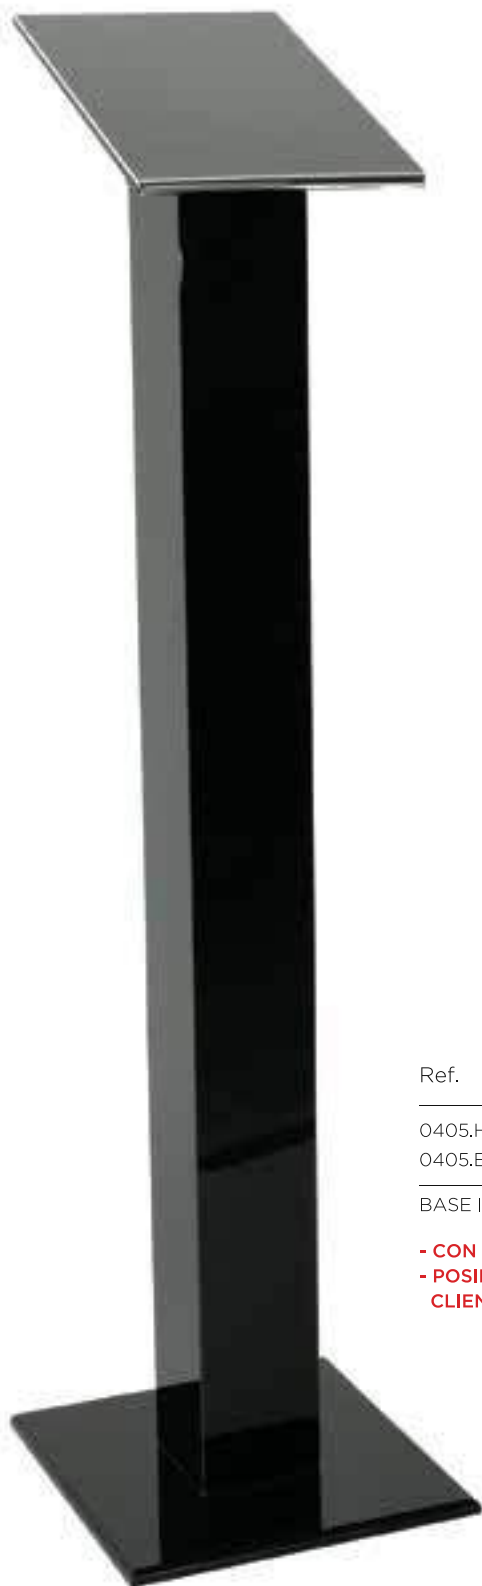

Restoration. Restauration.

0401
ATRIL

 Lectern
 Lutrin

Colores
disponibles
en página 1

Ref.	Medida	Embalaje	Material	Grosor	PVP
0401.HIELO/NEGRO	110 x 45 cm.	EN CAJA	METACRILATO	10 mm.	250,00€
0401.ESPECIALES	110 x 45 cm.	EN CAJA	METACRILATO	10 mm.	370,00€

Restauración

Restoration. Restauration.

0400 ATRIL

 Lectern
 Lutrín

Ref.	Medida	Embalaje	Material	Grosor	PVP
0400.HIELO/NEGRO	110 x 30 X 30 cm.	EN CAJA	METACRILATO	6/10 mm.	160,00€
0400.ESPECIALES	110 x 30 X 30 cm.	EN CAJA	METACRILATO	6/10 mm.	188,00€

BASE INFERIOR EN 10 mm.

- CON PORTACARTAS TRANSPARENTE PARA COLOCAR EL MENÚ.
- POSIBILIDAD DE FABRICARSE EN OTRAS MEDIDAS Y EN EL COLOR DESEADO POR EL CLIENTE, BAJO PREVIO PRESUPUESTO.

0406 ATRIL

 Lectern
 Lutrín

Ref.	Medida	Embalaje	Material	Grosor	PVP
0406.HIELO/NEGRO	110 x 45 cm.	EN CAJA	METACRILATO	8/10 mm.	512,00€
0406.ESPECIALES	110 x 45 cm.	EN CAJA	METACRILATO	8/10 mm.	573,00€

Restoration. Restauration.

0405
ATRIL